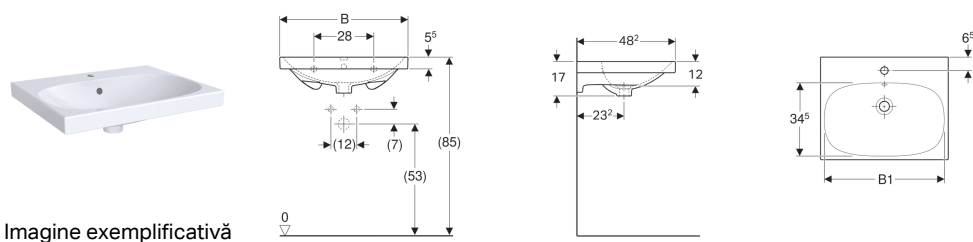

Lavoar Geberit Acanto

Caracteristici

- Cu posibilitate de montaj încastrat

Date tehnice

Material

Argilă refractară fină

Cod art.	Culoare / suprafață	Orificiu de robinet	Preaplin	B	B1	Lățimea dulapului inferior	H	T
500.620.01.2	Alb	Centrat	Vizibil	60 cm	57 cm	59.5 cm	17 cm	48.2 cm
500.621.01.2	Alb	Centrat	Vizibil	65 cm	61.5 cm	64 cm	17 cm	48.2 cm

Accesorii

- Sifon cu tub de imersiune pentru chiuvetă Geberit, evacuare orizontală